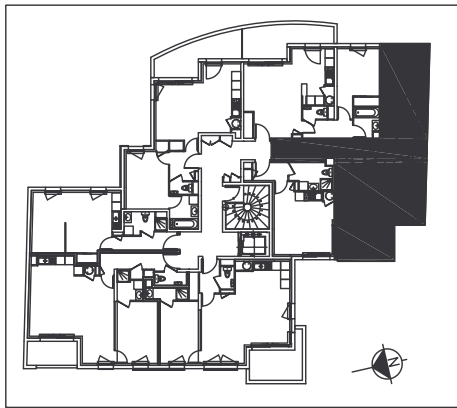

Résidence "Côté Procé" 25 LOGEMENTS

28, rue de l'Ouest
44100 Nantes

LEGENDE

PORTE-FENETRE BATTANTE

PORTE-FENETRE COULISSANTE

PORTE FENETRE BATTANTE

FENETRE BATTANTE

BALLON
EAU CHAUDE

TABLEAU
ELECTRIQUE

SOFFITE
OU FAUX PLAFOND

NIVEAU	N°APPT.	TYPE
3	01	T2

DATE : 11 Avril 2008 ECH : 1/50ème

MODIFICATIONS :

Entrée	6.51m ²
Séjour	21.80m ²
Ch1.+Pl	10.36m ²
Bains	5.51m ²
Dégt.	4.24m ²
	48.42m ²