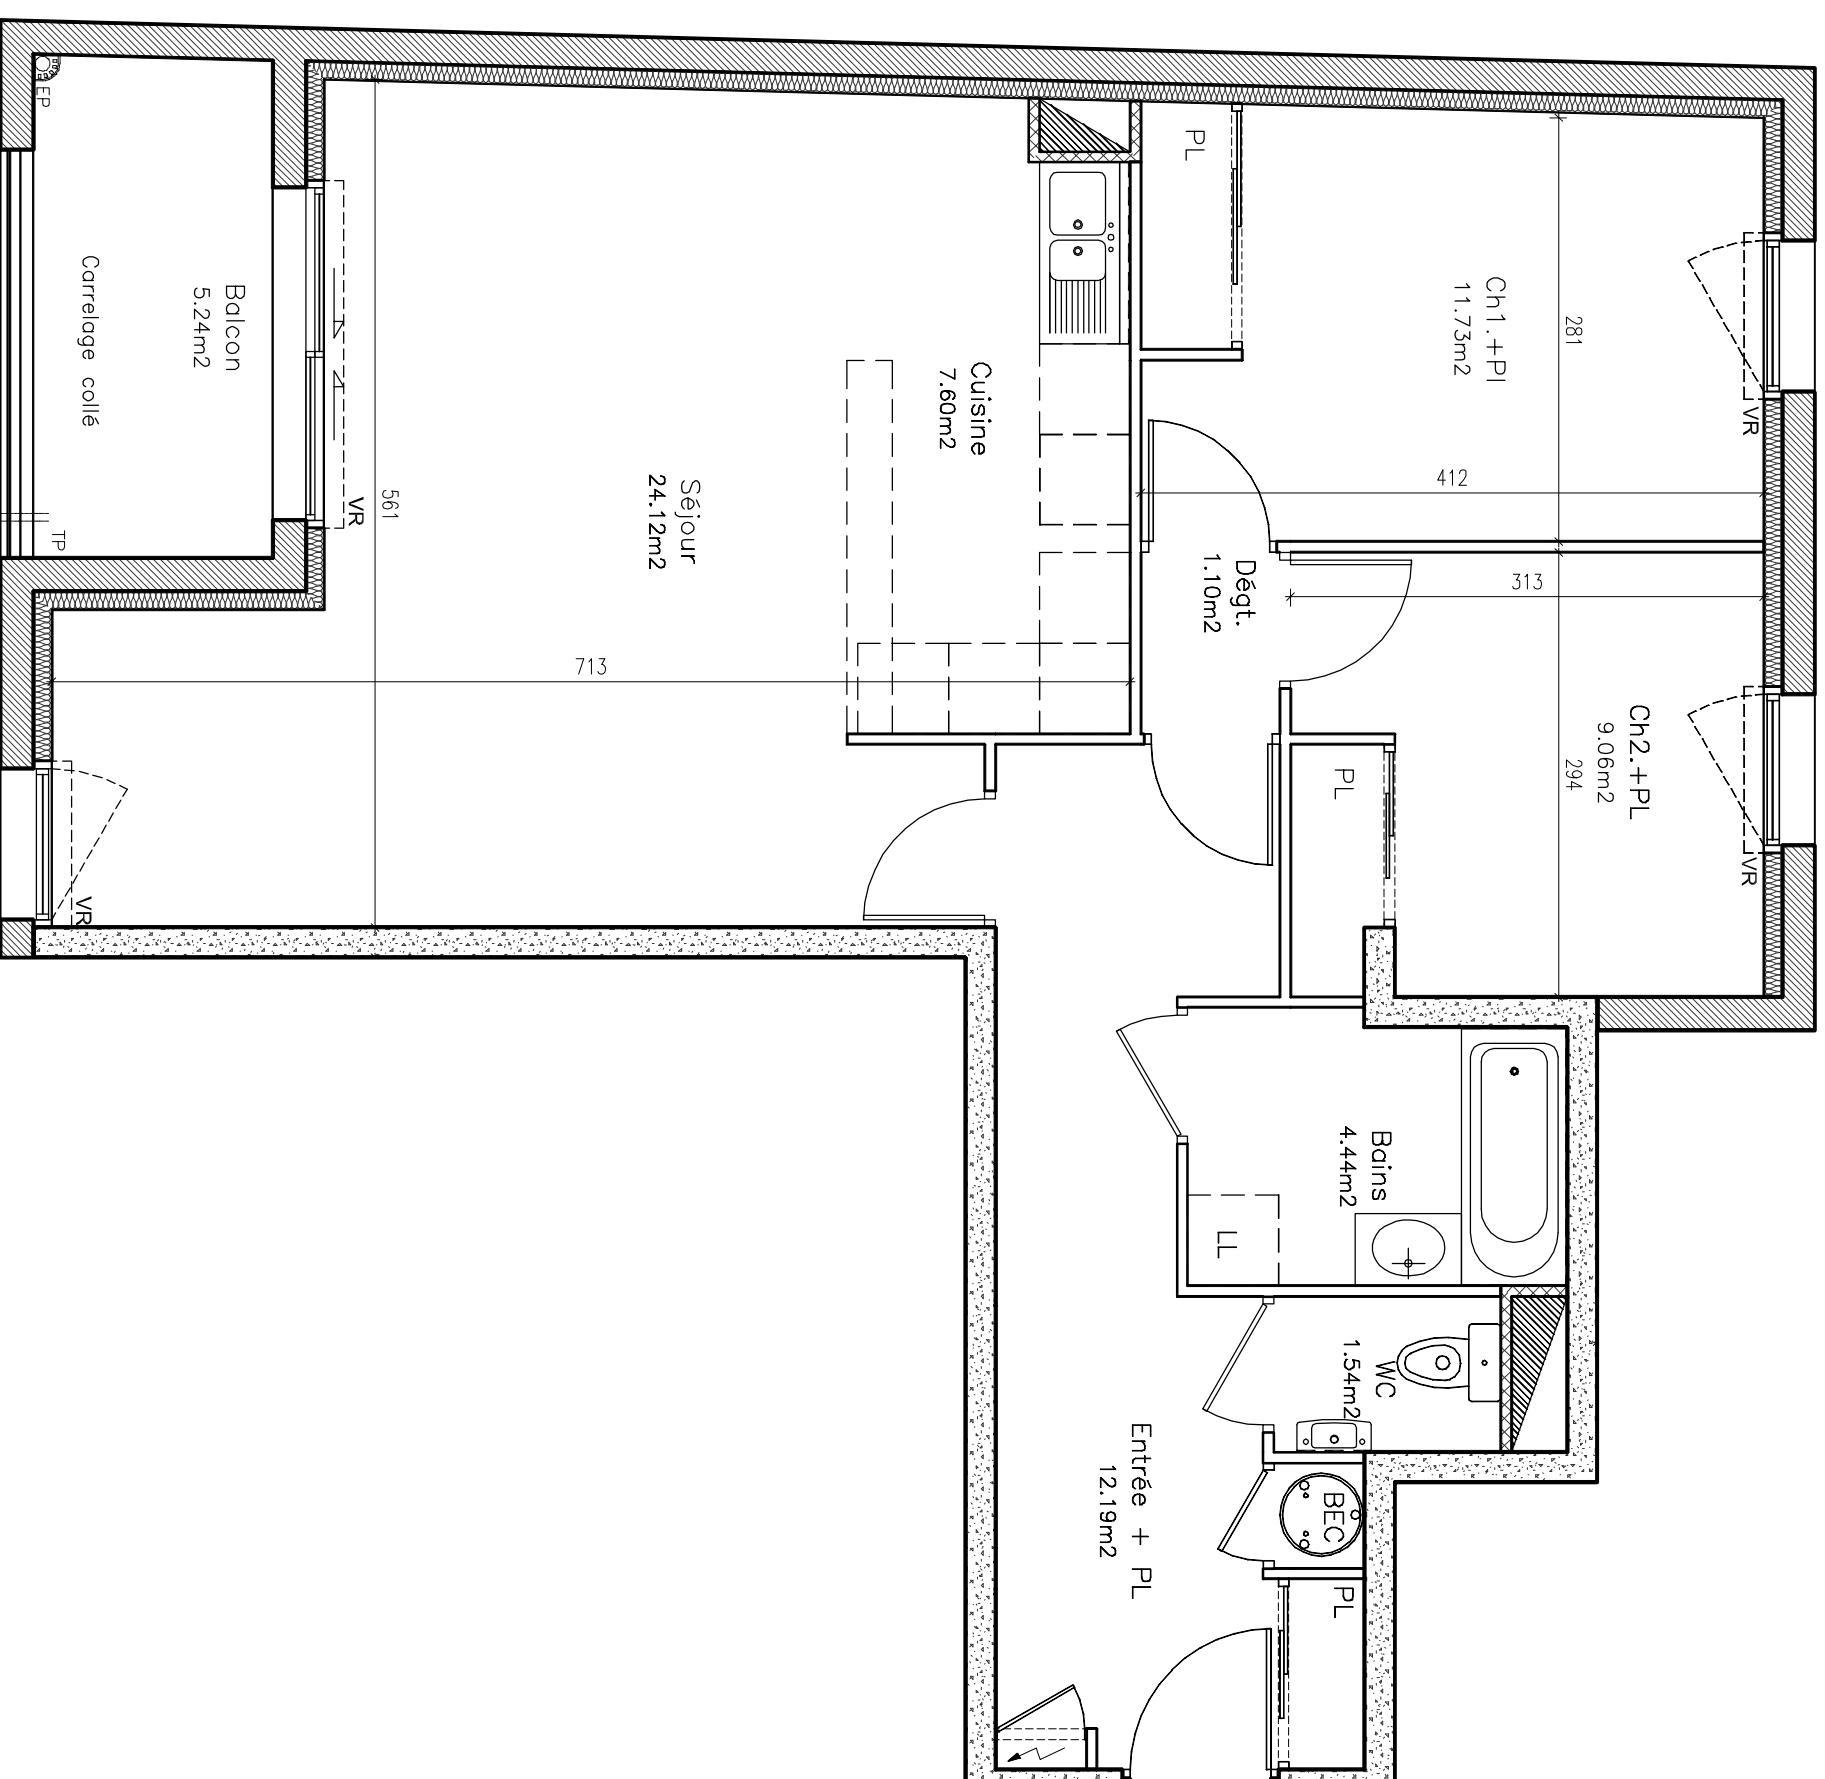

Résidence "Côté Procé"

24 LOGEMENTS

28, rue de l'Ouest
44100 Nantes

NIVEAU	N°APPT.	TYPE
2	04	T3

DATE : 12 Décembre 2006 ECH : 1/50ème

MODIFICATIONS : Juillet 2007

Entrée + PL	12.19m ²
Séjour	24.12m ²
Cuisine	7.60m ²
Ch1.+Pl	11.73m ²
Ch2.+PL	9.06m ²
Dégt.	1.10m ²
Bains	4.44m ²
WC	1.54m ²
Balcon	71.79m ²

Balcon	5.24m ²
--------	--------------------

LEGENDE